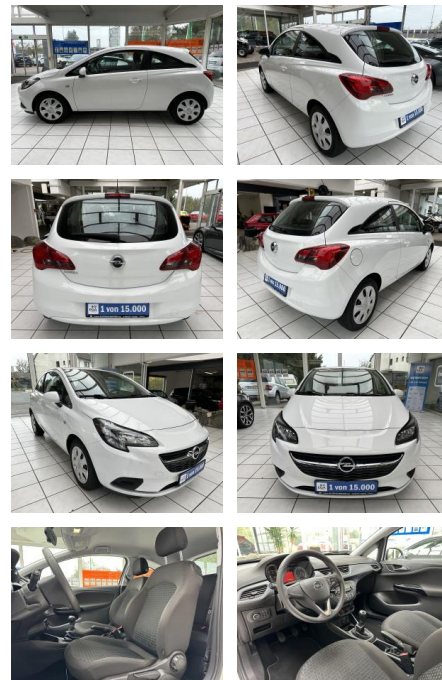

## Opel Corsa 1.4 Edition

VN01-MS2410-~~Angebot~~..

**Erstzulassung:** 30.05.2017    **Kilometer:** 64.000    **Farbe:**    **Leistung:** 66 kW / 90 PS    **Kraftstoffart:** Benzin

**PREIS**  
**9.440 €**