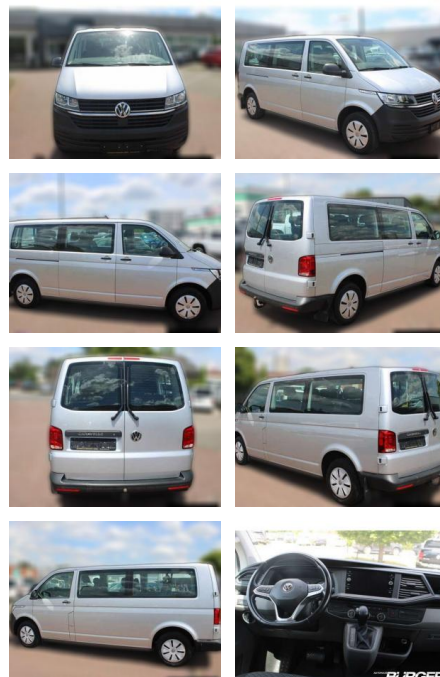

## Volkswagen T6.1 Caravelle lang StandHZG AHK Navi

CB01-H036386Angebotsnr.:

Erstzulassung:	Kilometer:	Farbe:	Leistung:	Kraftstoffart:
01.05.2020	94.086	silber	110 kW / 150 PS	Diesel

**PREIS**  
**37.320 €**