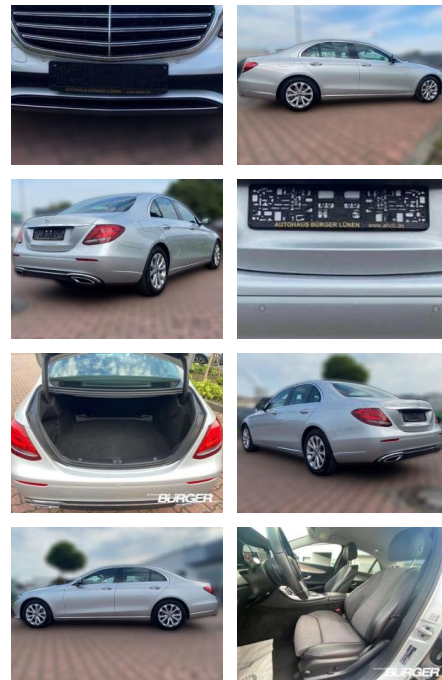

Mercedes-Benz E 220 Navi Avantgarde Interieur PD...

CB01-A613599Angebotsnr.:

| Erstzulassung: | Kilometer: | Farbe: | Leistung: | Kraftstoffart: |
|----------------|------------|--------|-----------------|----------------|
| 01.03.2019 | 69.800 | silber | 143 kW / 194 PS | Diesel |