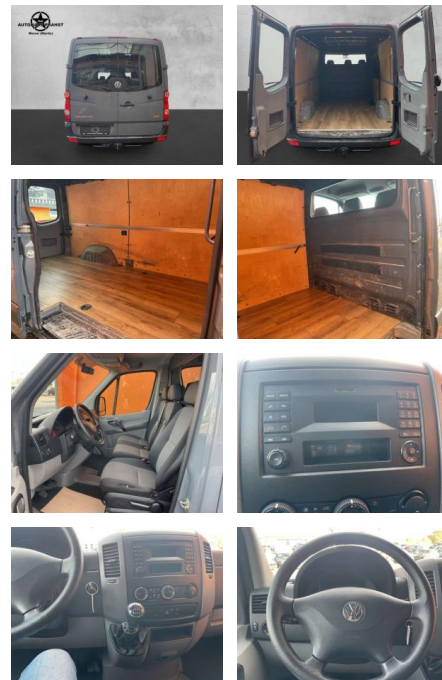

Volkswagen Crafter Crafter Kasten 35 L2H1 Klima

AP38-2008910 Angebotsnr.:

Erstzulassung:	Kilometer:	Farbe:	Leistung:	Kraftstoffart:
01.11.2015	110.600	Grau	100 kW / 136 PS	Benzin

PREIS
17.510 €

FINANZIERUNGSBEISPIEL