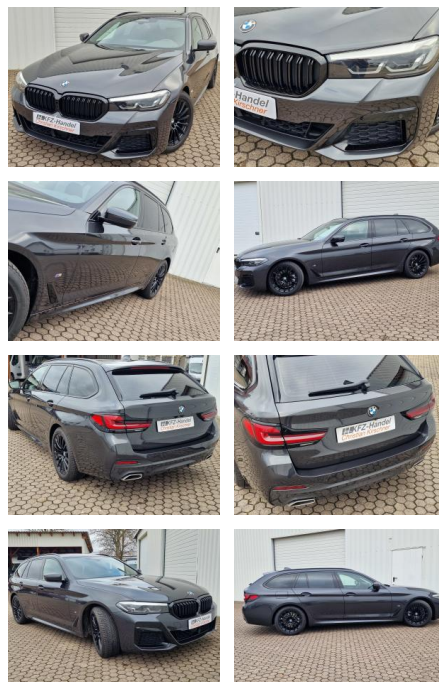

KK00-4-15571 Angebotsnr.:

| Erstzulassung: | Kilometer: | Farbe: | Leistung: | Kraftstoffart: |
|----------------|------------|--------|-----------------|----------------|
| 14.01.2021 | 67.500 | Grau | 140 kW / 190 PS | Diesel |