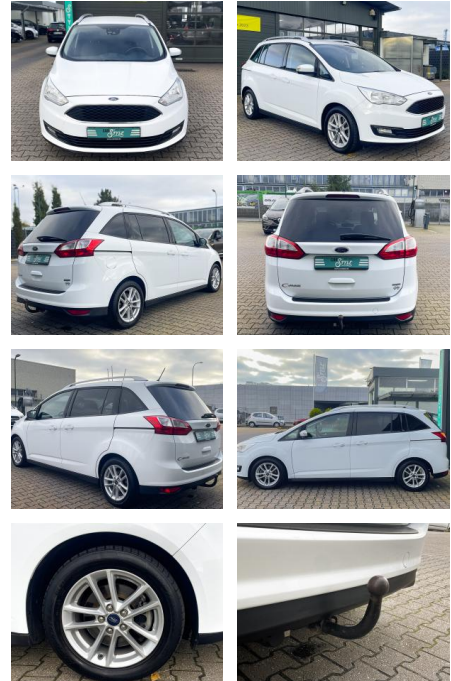

CS01-FO2409344 gebotsnr.:

Erstzulassung:	Kilometer:	Farbe:	Leistung:	Kraftstoffart:
23.10.2018	116.700	Weiß	92 kW / 125 PS	Benzin

PREIS
10.510 €

FINANZIERUNGSBEISPIEL

Laufzeit: 72 Monate Anzahlung: 25 %
Basis-Finanzierung:* Mtl. Rate:
Zielraten-Finanzierung:** Mtl. Rate: **91 €**