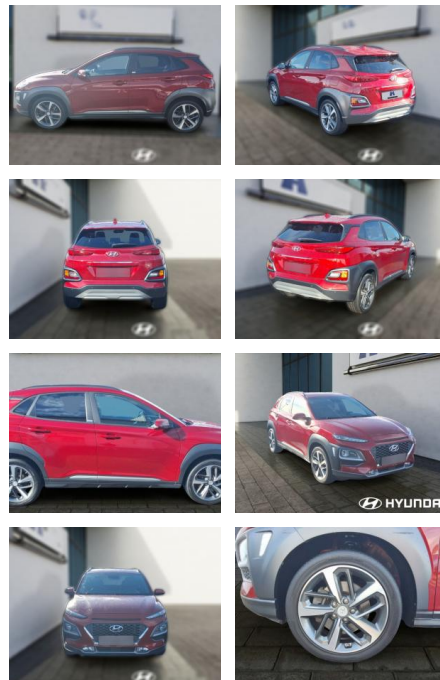

HE03-124474_A0001 Anbotsnr.:

Erstzulassung:	Kilometer:	Farbe:	Leistung:	Kraftstoffart:
01.02.2020	81.662	Diverse	130 kW / 177 PS	Benzin

PREIS	FINANZIERUNGSBEISPIEL	
21.170 €	Laufzeit: 72 Monate	Anzahlung: 25 %
	Basis-Finanzierung:**	Mtl. Rate:
	Zielraten-Finanzierung:**	184 €