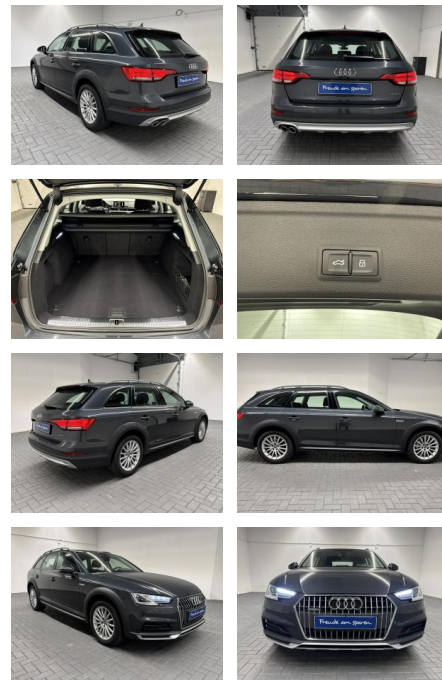

AM35-29268 **Angebotsnr.:**

Erstzulassung: 30.07.2018
Kilometer: 86.980
Farbe:
Leistung: 140 kW / 190 PS
Kraftstoffart: Diesel

PREIS
34.820 €

FINANZIERUNGSBEISPIEL
Laufzeit: 72 Monate Anzahlung: 25 %
Basis-Finanzierung:* Mtl. Rate:
Zielraten-Finanzierung:** **302 €**