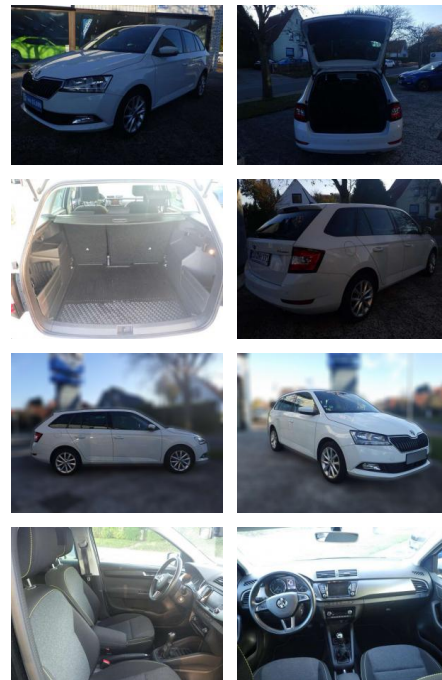

## Skoda Fabia Combi 1.0 MPI Soleil OPF 55 kW

AB85-97974 **Angebotsnr.:**

Erstzulassung:	Kilometer:	Farbe:	Leistung:	Kraftstoffart:
01.08.2019	99.500	Weiß	55 kW / 75 PS	Benzin

**PREIS**  
**12.720 €**

### Interieur

- Multifunktionslenkrad
- el. Fensterheber
- Armlehne vorne
- Sitzheizung