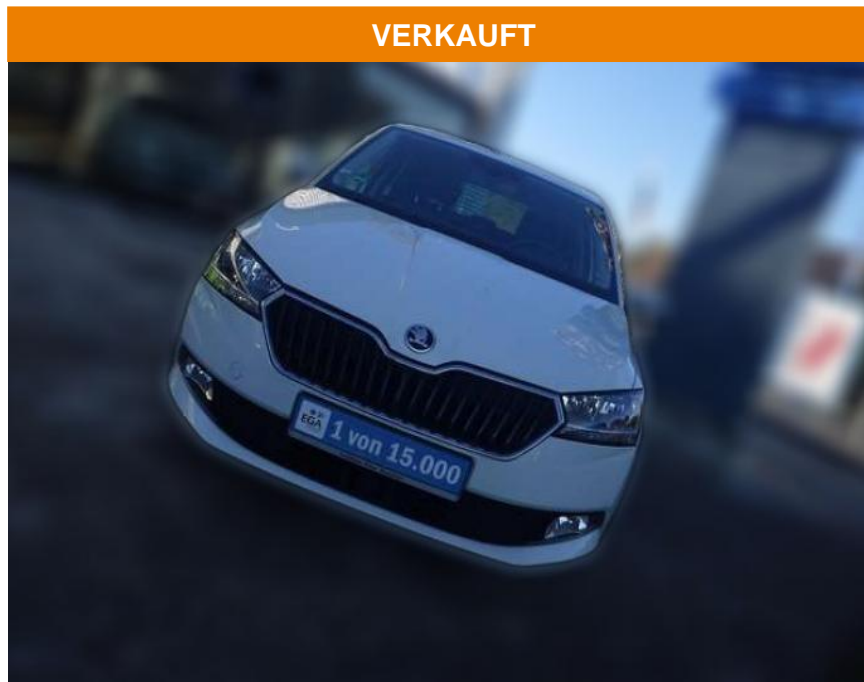

## Skoda Fabia Combi 1.0 MPI Soleil OPF 55 kW

AB85-97974 **Angebotsnr.:**

Erstzulassung:	Kilometer:	Farbe:	Leistung:	Kraftstoffart:
01.08.2019	99.500	Weiß	55 kW / 75 PS	Benzin

**PREIS**  
**12.720 €**