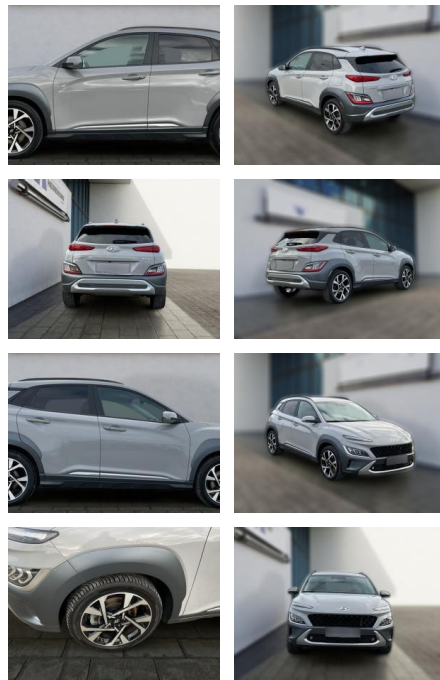

HE03-ZK12452 **Angebotsnr.:**

Erstzulassung:	Kilometer:	Farbe:	Leistung:	Kraftstoffart:
01.09.2022	65.570	Diverse	146 kW / 199 PS	Benzin

PREIS
23.330 €

FINANZIERUNGSBEISPIEL
Laufzeit: 72 Monate Anzahlung: 25 %
Basis-Finanzierung:* Mtl. Rate:
Zielraten-Finanzierung:** **202 €**