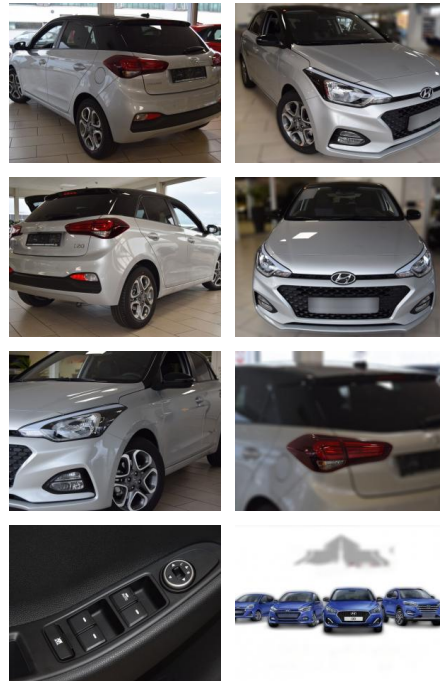

HE03-449461_3076 Gebotsnr.:

Erstzulassung:	Kilometer:	Farbe:	Leistung:	Kraftstoffart:
01.11.2019	21.686	Diverse	74 kW / 101 PS	Benzin

PREIS
16.120 €

FINANZIERUNGSBEISPIEL

Laufzeit: 72 Monate Anzahlung: 25 %
Basis-Finanzierung:* Mtl. Rate:
Zielraten-Finanzierung:** **140 €**