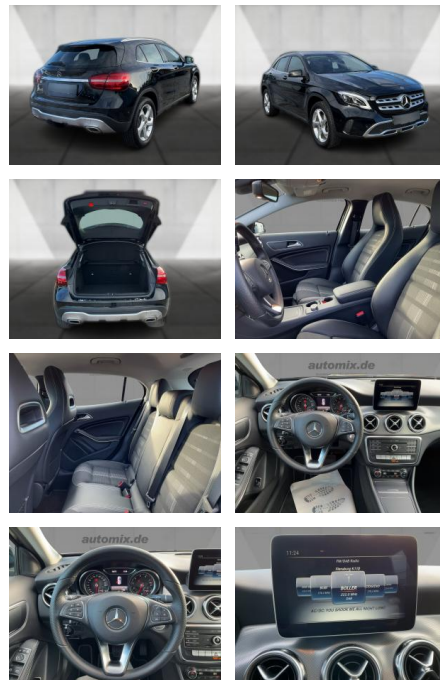

WA00-30685 **Angebotsnr.:**

| Erstzulassung: | Kilometer: | Farbe: | Leistung: | Kraftstoffart: |
|----------------|------------|---------|-----------------|----------------|
| 01.03.2020 | 23.004 | Schwarz | 115 kW / 156 PS | Benzin |