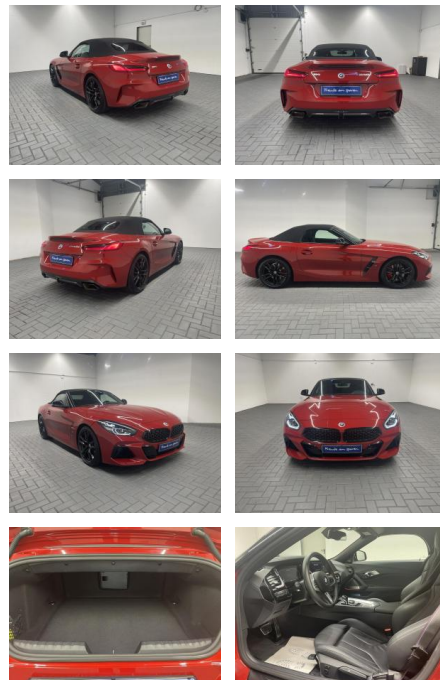

AM35-29337 **Angebotsnr.:**

Erstzulassung:	Kilometer:	Farbe:	Leistung:	Kraftstoffart:
05.04.2022	14.550		250 kW / 340 PS	Benzin

PREIS
64.850 €

FINANZIERUNGSBEISPIEL

Laufzeit: 72 Monate Anzahlung: 25 %
Basis-Finanzierung:* Mtl. Rate:
Zielraten-Finanzierung:** **563 €**