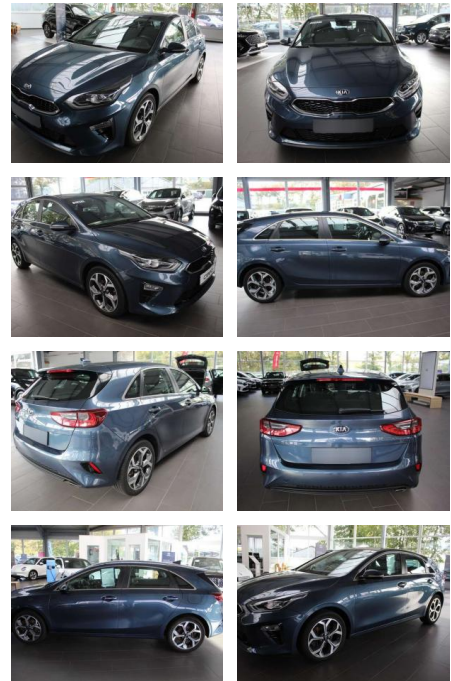

SA14-068500 **Angebotsnr.:**

Erstzulassung:	Kilometer:	Farbe:	Leistung:	Kraftstoffart:	Verbr. komb.	CO2-Emission	CO2-Klasse (WLTP)
01.07.2019	80.760	Blau	100 kW / 136 PS	Benzin	4,3 l/100km	111 g/km	C

PREIS
18.220 €