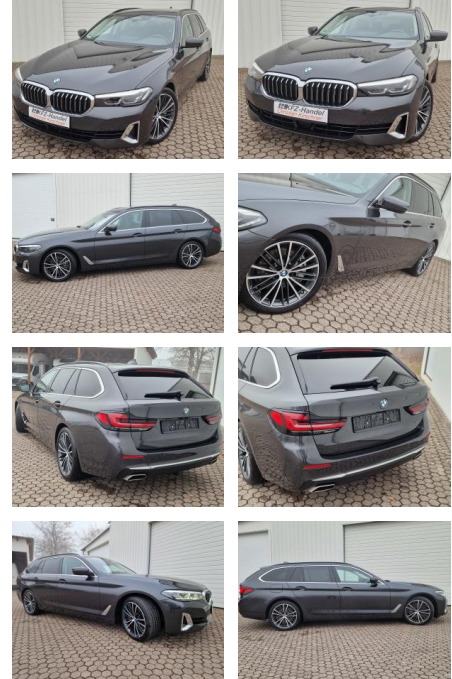

KK00-2-46392-Angebotsnr.:

xDrive*AHK*19 Zoll*ACC

Virtual Cockpit*R-Kam.

Erstzulassung:	Kilometer:	Farbe:	Leistung:	Kraftstoffart:	Verbr. komb.	CO2-Emission	CO2-Klasse (WLTP)
13.02.2023	58.600	Grau	210 kW / 286 PS	Diesel	6,4 l/100km	169 g/km	F