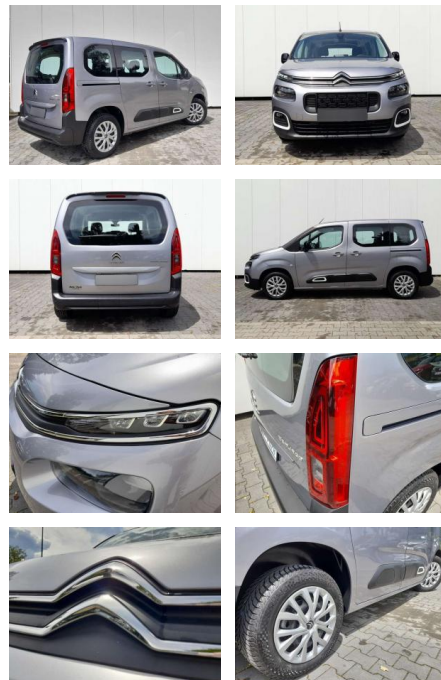

Citroën Berlingo Berlingo 1.2 Feel

AP08-310806 **Angebotsnr.:**

Erstzulassung:	Kilometer:	Farbe:	Leistung:	Kraftstoffart:	Verbr. komb.	CO2-Emission	CO2-Klasse (WLTP)
01.05.2023	13.500	Grau	81 kW / 110 PS	Benzin	7,0 l/100km	160 g/km	F

- Anti-Blockiersystem ABS

Multimedia

- Radio

Weiteres

- Sonderausstattung 2.Sitzreihe
- Einzelsitze klappbar (3 Sitzplätze) [Isofix-Aufnahmen für Kindersitz an Rücksitz] Audiosystem: Radio mit CD-Player inkl. MP3-/WMA-Wiedergabefunktion Digitalradio DAB und DAB+ (Tri-Tuner) [Radioempfang digital (DAB)]
- Freisprecheinrichtung Bluetooth
- USB-Anschluss
- Mobile Online Dienste MirrorLink und AppinCar (Mirror Screen)] Lenkrad mit Multifunktion [Lenkrad (Leder)]
- Metallic-Lackierung Sitzheizung vorn