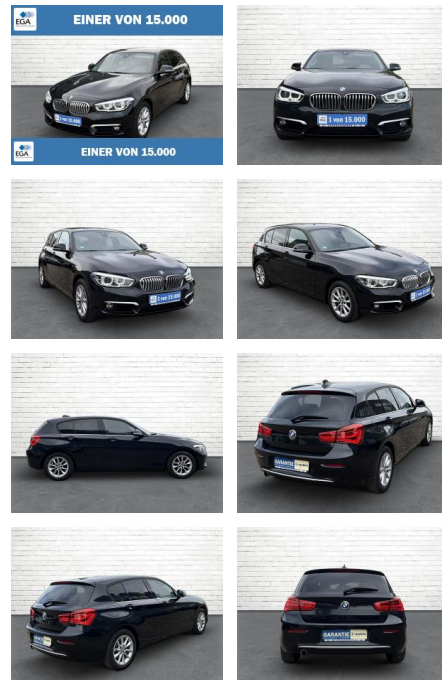

BMW 116116i Urban Line *LED*Navi*RFK*SHZ*PDC*

AB73-0023-1090 Angebotsnr.:

Erstzulassung:	Kilometer:	Farbe:	Leistung:	Kraftstoffart:
10.12.2018	46.636	Schwarz	80 kW / 109 PS	Benzin

PREIS	FINANZIERUNGSBEISPIEL	
17.200 €	Laufzeit: 72 Monate	Anzahlung: 25 %
	Basis-Finanzierung:**	Mtl. Rate:
	Zielraten-Finanzierung:**	149 €