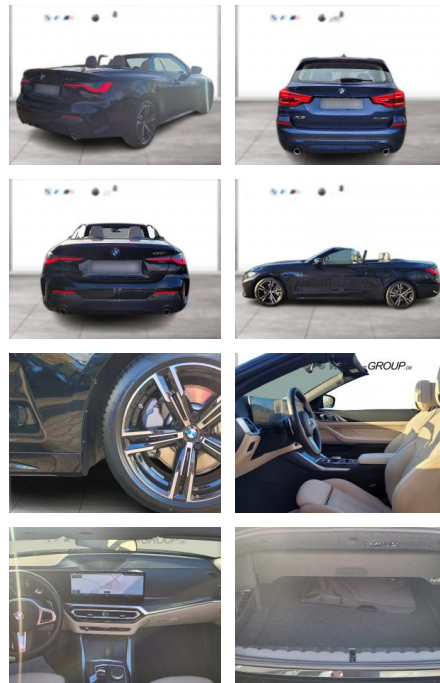

WG00-262817 Angebotsnr.:

Erstzulassung:	Kilometer:	Farbe:	Leistung:	Kraftstoffart:
01.12.2023	18.075	Schwarz	180 kW / 245 PS	Benzin

PREIS
55.200 €

FINANZIERUNGSBEISPIEL

Laufzeit: 72 Monate Anzahlung: 25 %
Basis-Finanzierung:* Mtl. Rate:
Zielraten-Finanzierung:** **479 €**