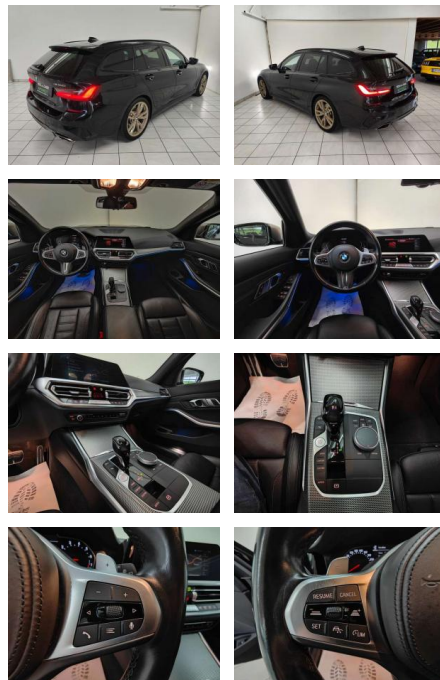

HA14-L07114 Angebotsnr.:

Erstzulassung:	Kilometer:	Farbe:	Leistung:	Kraftstoffart:	Verbr. komb.	CO2-Emission	CO2-Klasse (WLTP)
01.04.2021	97.780	Schwarz	275 kW / 374 PS	Benzin	6,9 l/100km	157 g/km	F

PREIS
41.280 €

Ausstattung

Sicherheit

- Anti-Blockiersystem ABS
- Alarmanlage ABS Abstandswarner
- Allradantrieb Anhängerrangierassistent
- Blendfreies Fernlicht Elektr.
- Wegfahrsperre ESP Fernlichtassistent
- Geschwindigkeitsbegrenzer Isofix
- Lichtsensor Müdigkeitswarner
- Notbremsassistent Notrufsystem
- Regensensor Reifendruckkontrolle
- Spurhalteassistent Start/Stop-Automatik
- Totwinkel-Assistent Traktionskontrolle
- Verkehrszeichenerkennung Airbags: Front-
- Seiten- und weitere Airbags Tagfahrlicht (Art): LED-Tagfahrlicht
- Hauptscheinwerfer: Laserlicht
- Kurvenlicht (Art): Adaptives Kurvenlicht
- Pannenhilfe: Pannenkitt Einparkhilfe:
- Kamera Hinten Vorne Sport: Sportfahrwerk
- Sportsitze Innenausstattung: Vollleder
- Farbe der Innenausstattung: Schwarz