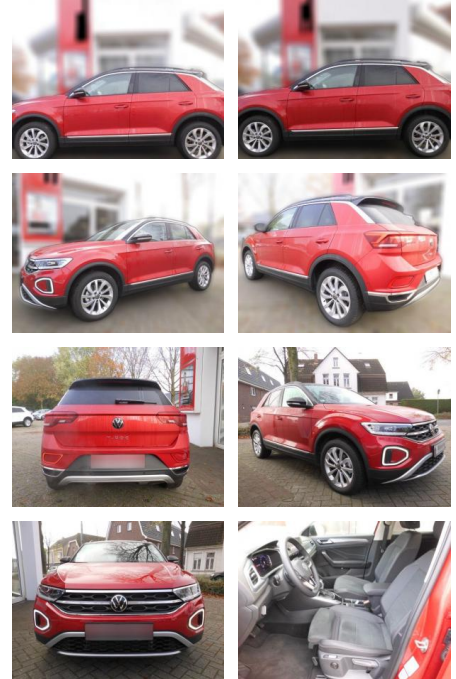

AS86-gws 288 ~~1000~~ 1000

VERKAUFT

Erstzulassung: 19.07.2023 **Kilometer:** 1.747 **Farbe:** **Leistung:** 110 kW / 150 PS **Kraftstoffart:** Benzin

PREIS
32.630 €

FINANZIERUNGSBEISPIEL
Laufzeit: 72 Monate Anzahlung: 25 %
Basis-Finanzierung:* Mtl. Rate:
Zielraten-Finanzierung:** **283 €**