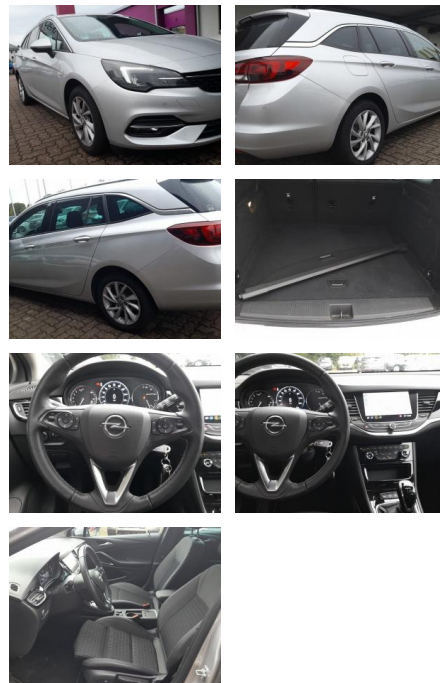

## Opel Astra K 1.2 T 130 Elegance LED Nav PDC

AT27-GW-ABO-110 Anzebotsnr.:

Erstzulassung:	Kilometer:	Farbe:	Leistung:	Kraftstoffart:
17.12.2019	49.450	Silber	96 kW / 131 PS	Benzin

**PREIS**  
**15.080 €**