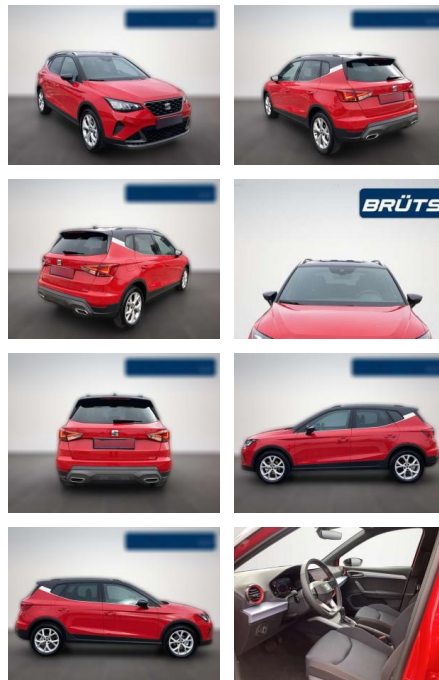

## Seat Arona 1.0 TSI FR DSG / KLIMA / LED /

BA02-SI-3804 **Angebotsnr.:**

Erstzulassung:	Kilometer:	Farbe:	Leistung:	Kraftstoffart:	Verbr. komb.	CO2-Emission	CO2-Klasse (WLTP)
01.11.2023	13.500	Rot	81 kW / 110 PS	Benzin	5,8 l/100km	131 g/km	D