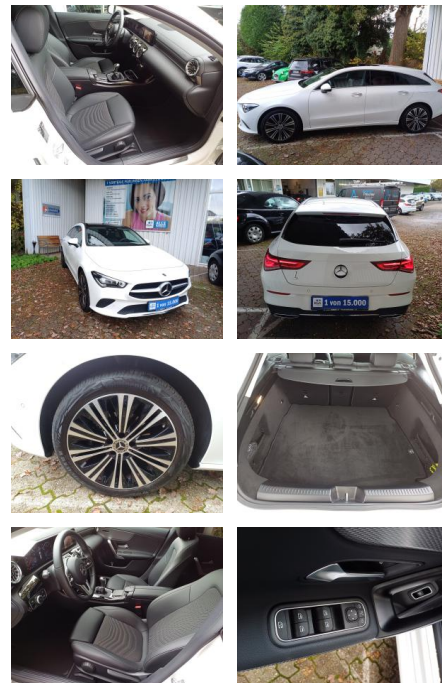

Mercedes-Benz CLA 180 Shooting Brake PROGRESSIVE...

FL00-W8410W **Angebotsnr.:**

Erstzulassung:	Kilometer:	Farbe:	Leistung:	Kraftstoffart:
27.07.2023	9.391	Weiß	100 kW / 136 PS	Benzin

PREIS 32.860 €	FINANZIERUNGSBEISPIEL	
	Laufzeit: 72 Monate	Anzahlung: 25 %
	Basis-Finanzierung:**	Mtl. Rate:
	Zielraten-Finanzierung:**	285 €

Ausstattung

Besonderheiten

- EASY-PACK Heckklappe
- Park-Paket mit Rückfahrkamera
- Licht- und Sicht-Paket
- Sitzheizung für Fahrer und Beifahrer
- Adaptiver Fernlicht-Assistent Plus
- Volldigitales Instrumenten-Display
- Aktiver Park-Assistent mit PARKTRONIC
- Rückfahrkamera
- MBUX High-End-Paket
- Business-Paket
- Progressive
- MULTIBEAM LED
- Panorama-Schiebedach
- Anhängervorrichtung mit ESP®
- Anhängerstabilisierung
- KEYLESS-GO
- 18" Leichtmetallräder im 10-Doppelspeichen Design