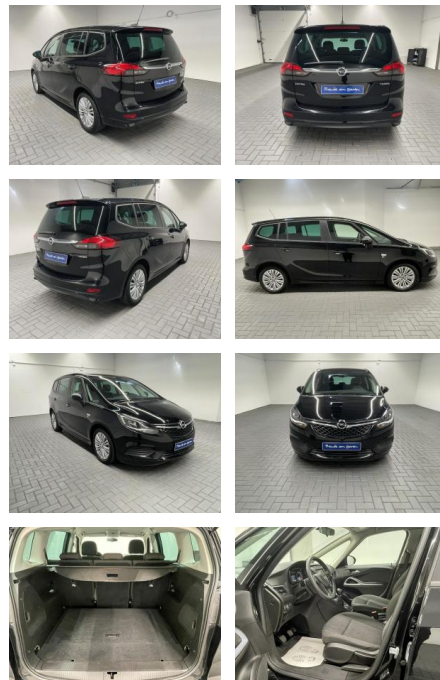

AM35-29256 **Angebotsnr.:**

Erstzulassung: 27.12.2017
Kilometer: 61.500
Farbe:
Leistung: 103 kW / 140 PS
Kraftstoffart: Benzin

PREIS
22.570 €

FINANZIERUNGSBEISPIEL
Laufzeit: 72 Monate Anzahlung: 25 %
Basis-Finanzierung:* Mtl. Rate:
Zielraten-Finanzierung:** **196 €**