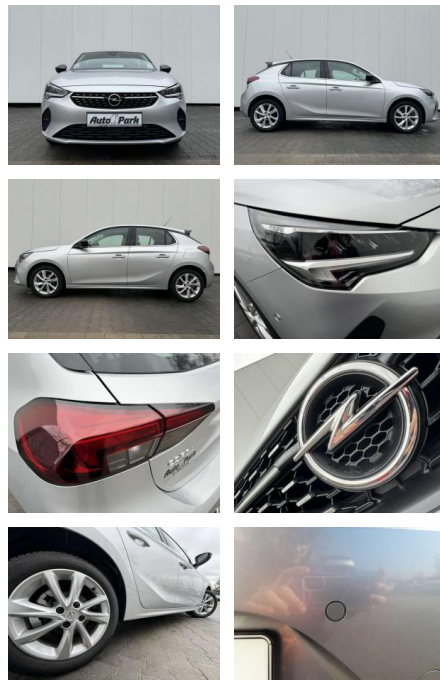

## Opel Corsa Corsa 1.2 Turbo Aut. Elegance

AP08-310880 **Angebotsnr.:**

Erstzulassung:	Kilometer:	Farbe:	Leistung:	Kraftstoffart:	Verbr. komb.	CO2-Emission	CO2-Klasse (WLTP)
01.01.2023	7.368	Silber	74 kW / 101 PS	Benzin	5,6 l/100km	127 g/km	D