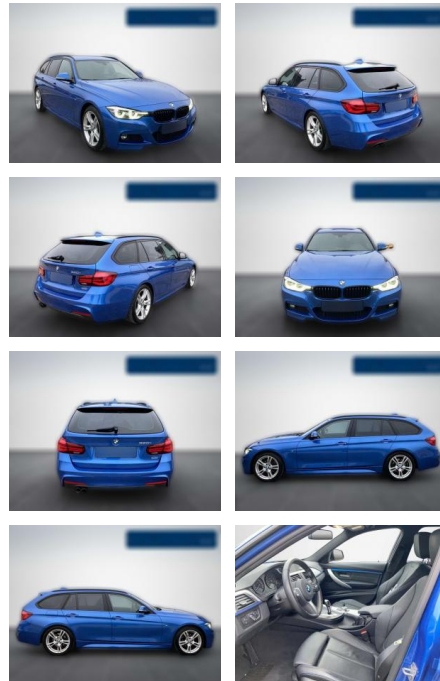

BMW 320 i M Sport Shadow AUTOMATIK / NAVI /

BA02-SI-3797 **Angebotsnr.:**

Erstzulassung:	Kilometer:	Farbe:	Leistung:	Kraftstoffart:
01.09.2018	51.600	Blau	135 kW / 184 PS	Benzin

PREIS
27.900 €

FINANZIERUNGSBEISPIEL
Laufzeit: 72 Monate Anzahlung: 25 %
Basis-Finanzierung:* Mtl. Rate:
Zielraten-Finanzierung:** **242 €**