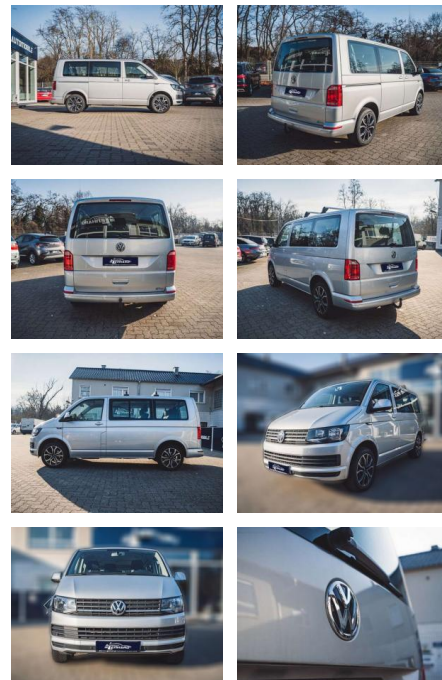

Volkswagen T6 Kombi 2.0

AL36-2923 **Angebotsnr.:**

Erstzulassung:	Kilometer:	Farbe:	Leistung:	Kraftstoffart:	Verbr. komb.	CO2-Emission	CO2-Klasse (WLTP)
01.07.2019	72.128	Silber	110 kW / 150 PS	Benzin	6,3 l/100km	165 g/km	F

- Anti-Blockiersystem ABS

Multimedia

- Radio

Weiteres

- Diesel
- Der T6 Kombi ist ein geräumiges und komfortables Fahrzeug
- das sich ideal für den Transport größerer Gruppen eignet. Mit Platz für neun Personen können Sie bequem Familie
- Freunde oder Kollegen mitnehmen. Der 2.0-Liter-Motor des T6 Kombi bietet ausreichend Leistung für verschiedene Fahrsituationen. Das DSG-Getriebe sorgt für sanfte Gangwechsel und erhöht den Fahrkomfort. Die Standheizung ermöglicht es Ihnen