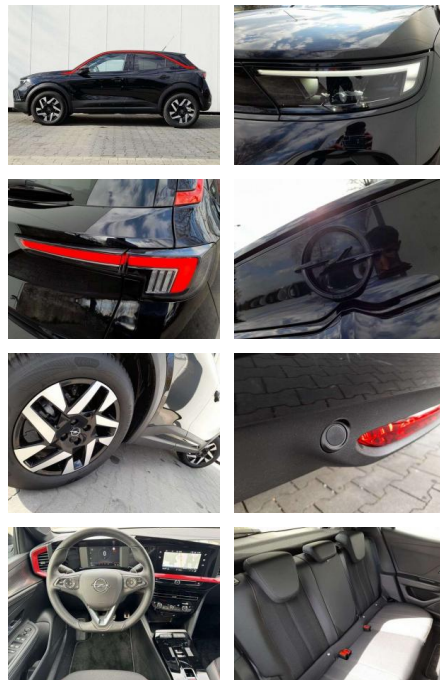

AP08-310152 **Angebotsnr.:**

Erstzulassung:	Kilometer:	Farbe:	Leistung:	Kraftstoffart:	Verbr. komb.	CO2-Emission	CO2-Klasse (WLTP)
01.11.2022	16.500	Schwarz	96 kW / 131 PS	Benzin	5,9 l/100km	134 g/km	D