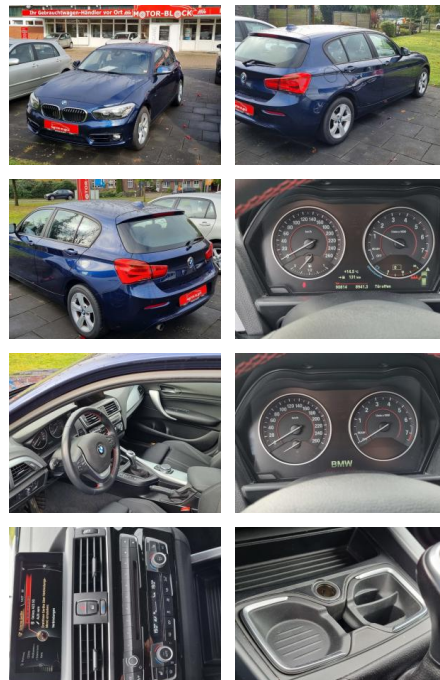

Erstzulassung:	Kilometer:	Farbe:	Leistung:	Kraftstoffart:
30.04.2015	90.000	Blau	130 kW / 177 PS	Benzin

PREIS
15.400 €

FINANZIERUNGSBEISPIEL

Laufzeit: 72 Monate Anzahlung: 25 %
Basis-Finanzierung:* Mtl. Rate:
Zielraten-Finanzierung:** **134 €**

Exterieur

- Anhängerkupplung abnehmbar
- Tagfahrlicht
- Leichtmetallfelgen
- Nebelscheinwerfer
- Tagfahrlicht LED
- LM-Felgen 7x16 (Sternspeiche 376)
- Geschwindigkeits-Regelanlage mit

STÄNDIG ÜBER 15.000 FAHRZEUGE IM BESTAND!