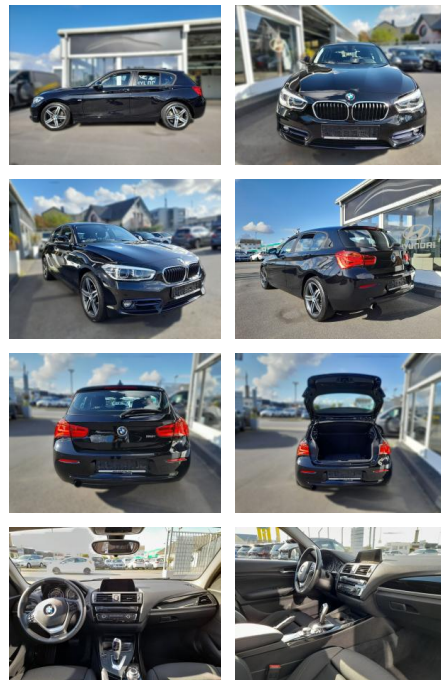

SP05-40576350 Angebotsnr.:

Erstzulassung:	Kilometer:	Farbe:	Leistung:	Kraftstoffart:	Verbr. komb.	CO2-Emission	CO2-Klasse (WLTP)
24.11.2016	93.000	Diverse	100 kW / 136 PS	Benzin	5,1 l/100km	119 g/km	

PREIS
18.020 €