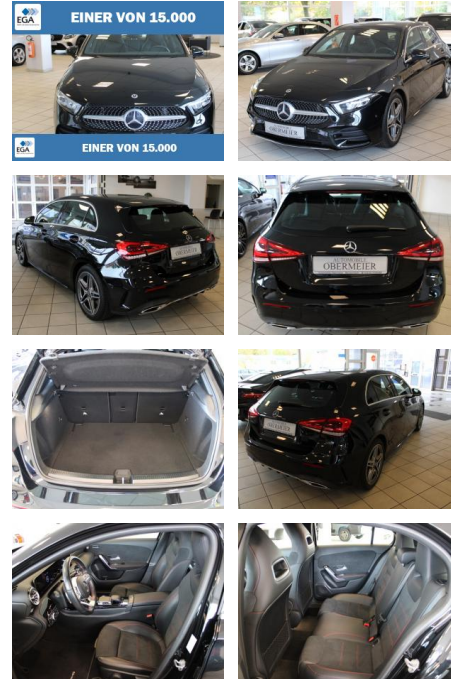

AO15-1 24 G 17 **Angebotsnr.:**

Erstzulassung:	Kilometer:	Farbe:	Leistung:	Kraftstoffart:
25.11.2019	24.000	Schwarz	120 kW / 163 PS	Benzin

PREIS	FINANZIERUNGSBEISPIEL	
31.110 €	Laufzeit: 72 Monate	Anzahlung: 25 %
	Basis-Finanzierung:**	Mtl. Rate:
	Zielraten-Finanzierung:**	270 €