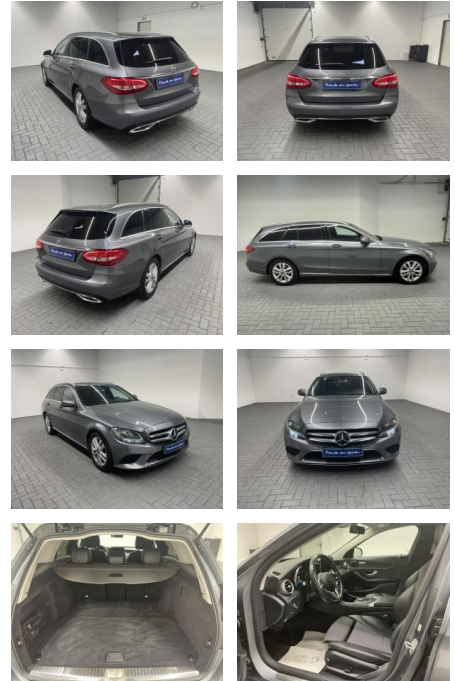

AM35-29263 **Angebotsnr.:**

Erstzulassung:	Kilometer:	Farbe:	Leistung:	Kraftstoffart:
18.07.2019	117.000		143 kW / 194 PS	Diesel

PREIS
29.920 €

FINANZIERUNGSBEISPIEL

Laufzeit: 72 Monate Anzahlung: 25 %
Basis-Finanzierung:* Mtl. Rate:
Zielraten-Finanzierung:** **260 €**