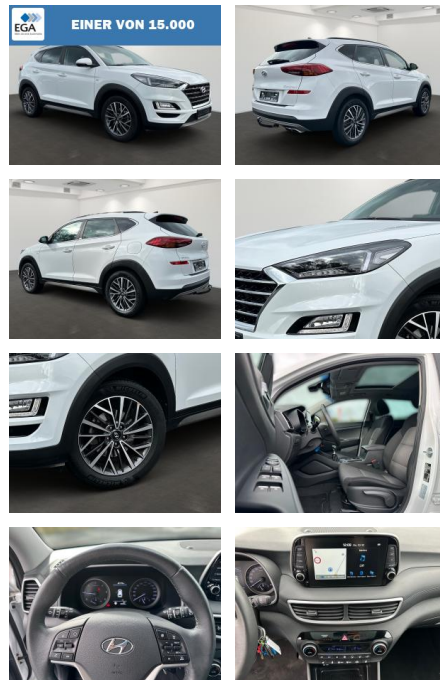

BR01-MD_126600 Gebotsnr.:

EINER VON 15.000

| Erstzulassung: | Kilometer: | Farbe: | Leistung: | Kraftstoffart: | Verbr. komb. | CO2-Emission | CO2-Klasse (WLTP) |
|----------------|------------|--------|-----------------|----------------|--------------|--------------|-------------------|
| 15.09.2020 | 42.500 | Weiß | 100 kW / 136 PS | Diesel | 6,0 l/100km | 157 g/km | F |