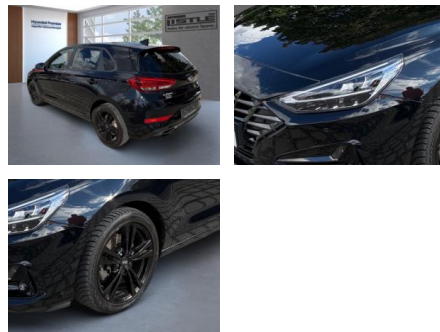

## Hyundai i30 Edition 30+ Mild-Hybrid 1.5 T-GDI

AL33-156372L Angebotsnr.:

Erstzulassung:	Kilometer:	Farbe:	Leistung:	Kraftstoffart:
01.07.2021	51.418		117 kW / 159 PS	Benzin

**PREIS**  
**23.680 €**

**FINANZIERUNGSBEISPIEL**  
Laufzeit: 72 Monate      Anzahlung: 25 %  
Basis-Finanzierung:\*      Mtl. Rate:  
Zielraten-Finanzierung:\*\*      **205 €**