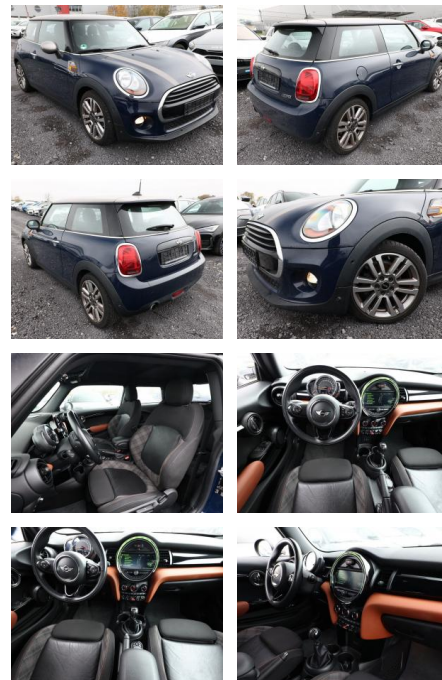

AT27-GW-ABO **Angebotsnr.:**

Erstzulassung:	Kilometer:	Farbe:	Leistung:	Kraftstoffart:
22.06.2017	40.862	Diverse	100 kW / 136 PS	Benzin

PREIS
15.090 €

FINANZIERUNGSBEISPIEL
Laufzeit: 72 Monate Anzahlung: 25 %
Basis-Finanzierung:* Mtl. Rate:
Zielraten-Finanzierung:** **131 €**