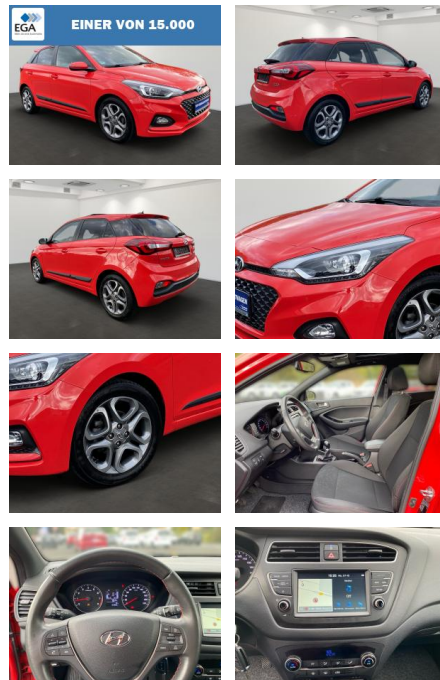

## Hyundai i20 1.2 Style Navi Pano

BR01-MD\_Z571156  
Angebotsnr.:

| Erstzulassung: | Kilometer: | Farbe: | Leistung:     | Kraftstoffart: |
|----------------|------------|--------|---------------|----------------|
| 07.08.2019     | 63.000     | Rot    | 62 kW / 84 PS | Benzin         |