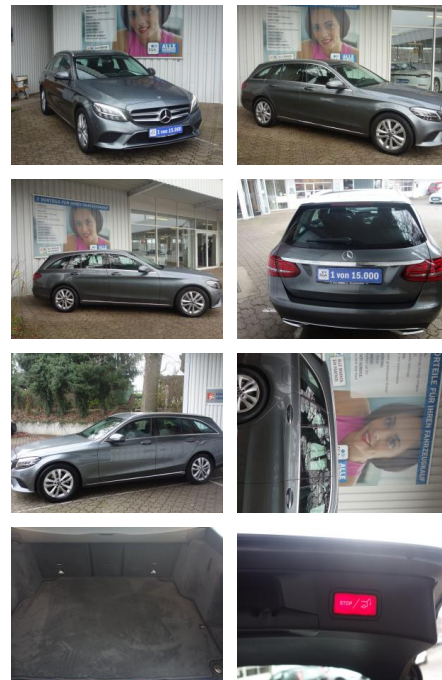

Ihr Ansprechpartner

Herr Patrick Korfmacher
E-Mail: info@auto-korfmacher.de
Telefon: 07822 8670870

Autohaus Korfmacher GmbH
Bundesstraße 1 - 77955 Ettenheim - Tel.: 07822 / 8670870

Mercedes-Benz C 180 T Avantgarde 9G-TR BUSINESS ...

FL00-W8407WAngebotsnr.:

Erstzulassung:	Kilometer:	Farbe:	Leistung:	Kraftstoffart:
26.09.2019	72.500	Grau	115 kW / 156 PS	Benzin

PREIS	FINANZIERUNGSBEISPIEL	
26.000 €	Laufzeit: 72 Monate	Anzahlung: 25 %
	Basis-Finanzierung:**	Mtl. Rate:
	Zielraten-Finanzierung:**	226 €