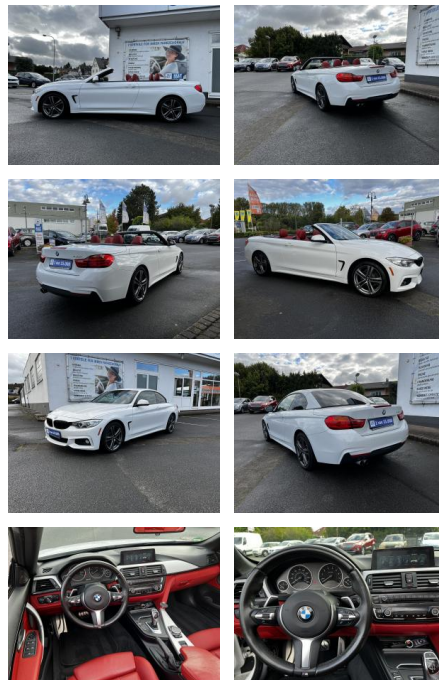

AH18-SH2410-~~07860519~~

Erstzulassung:	Kilometer:	Farbe:	Leistung:	Kraftstoffart:
12.09.2016	82.000	Weiß	185 kW / 252 PS	Benzin

PREIS 23.530 €	FINANZIERUNGSBEISPIEL	
	Laufzeit: 72 Monate	Anzahlung: 25 %
	Basis-Finanzierung:**	Mtl. Rate:
	Zielraten-Finanzierung:**	204 €