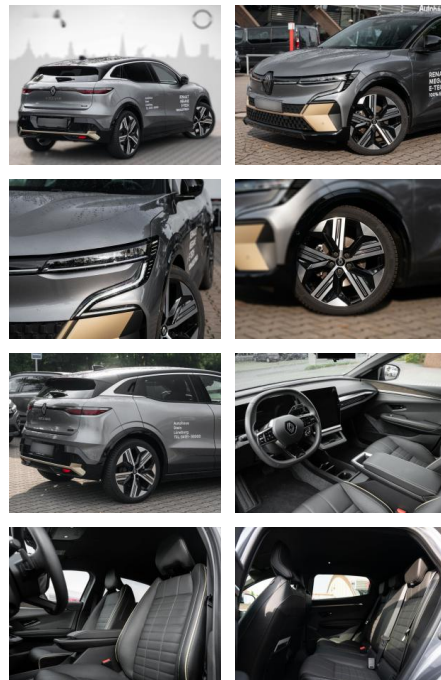

Renault Megane *Black-Week* E-Tech Electric

RS04-1365830Angebotsnr.:

Erstzulassung:	Kilometer:	Farbe:	Leistung:	Kraftstoffart:	Reichweite elektr. (WLTP)
25.06.2023	6.000	Diverse	160 kW / 218 PS	Elektro	0 km