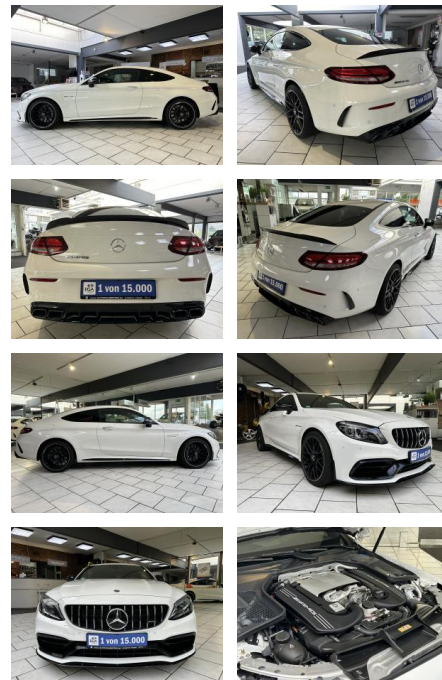

Mercedes-Benz C 63 AMG |Aero-Paket|Scheckheft|Dt...

VN01-MS2410-~~Angebote~~...

Erstzulassung:	Kilometer:	Farbe:	Leistung:	Kraftstoffart:
30.07.2021	10.500		350 kW / 476 PS	Benzin

PREIS
73.850 €

FINANZIERUNGSBEISPIEL