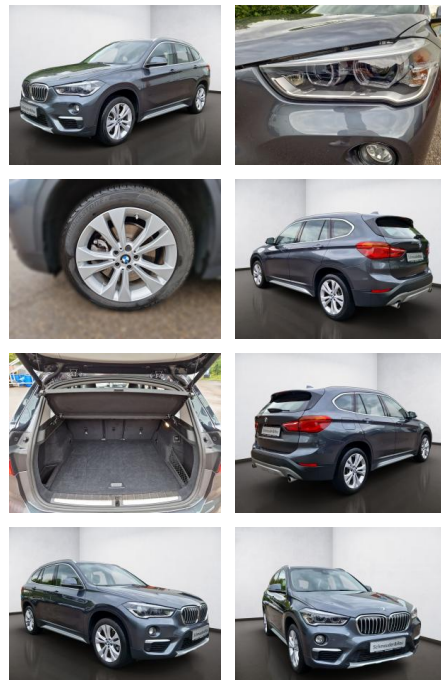

AS08-TS2410-0195714Br.:

Erstzulassung:	Kilometer:	Farbe:	Leistung:	Kraftstoffart:
14.02.2018	114.100	Grau	141 kW / 192 PS	Benzin

PREIS
21.840 €

FINANZIERUNGSBEISPIEL

Laufzeit: 72 Monate Anzahlung: 25 %
Basis-Finanzierung:* Mtl. Rate:
Zielraten-Finanzierung:** **1.899 €**