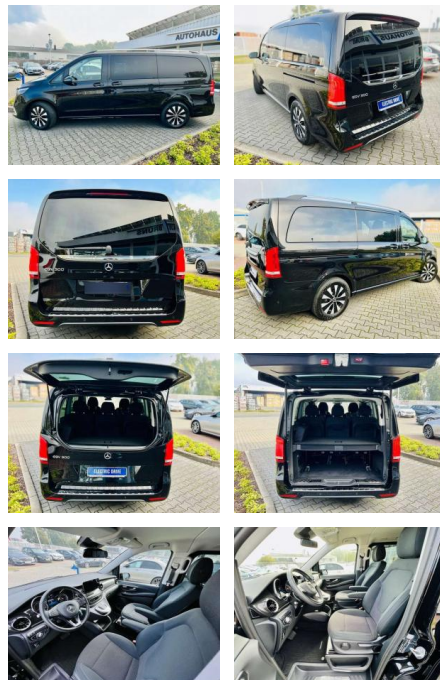

AB97-E 7567 **Angebotsnr.:**

Erstzulassung:	Kilometer:	Farbe:	Leistung:	Kraftstoffart:
01.10.2021	12.375	Schwarz	150 kW / 204 PS	Benzin

PREIS
59.430 €

FINANZIERUNGSBEISPIEL
Laufzeit: 72 Monate Anzahlung: 25 %
Basis-Finanzierung:* Mtl. Rate:
Zielraten-Finanzierung:** **516 €**