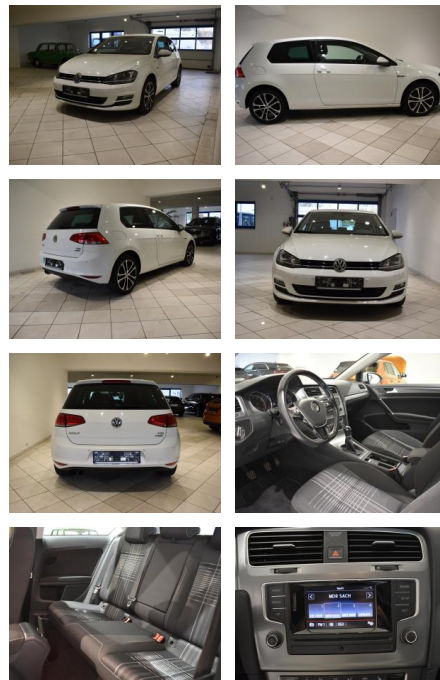

AH44-ATS1119Angebotsnr.:

Erstzulassung:	Kilometer:	Farbe:	Leistung:	Kraftstoffart:
10.12.2015	68.700	Weiß	92 kW / 125 PS	Benzin

PREIS
15.660 €

FINANZIERUNGSBEISPIEL
Laufzeit: 72 Monate Anzahlung: 25 %
Basis-Finanzierung:* Mtl. Rate:
Zielraten-Finanzierung:** **136 €**