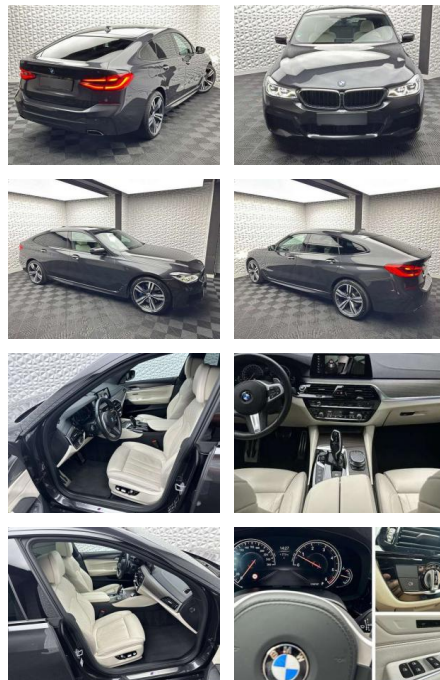

UW00-117542540 Gebotsnr.:

Erstzulassung:	Kilometer:	Farbe:	Leistung:	Kraftstoffart:	Verbr. komb.	CO2-Emission	CO2-Klasse (WLTP)
01.05.2018	52.943	Grau	195 kW / 265 PS	Benzin	5,5 l/100km	144 g/km	E

PREIS
43.720 €