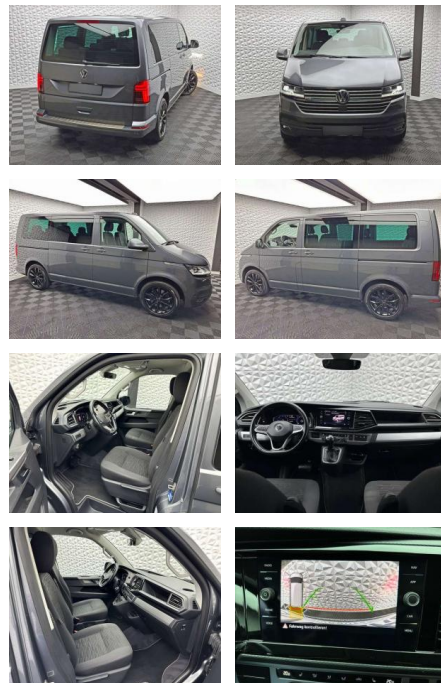

Volkswagen T6 Multivan T6.1 MULTIVAN/4MOTION

UW00-154554688 Angebotsnr.:

| Erstzulassung: | Kilometer: | Farbe: | Leistung: | Kraftstoffart: | Verbr. komb. | CO2-Emission | CO2-Klasse (WLTP) |
|----------------|------------|--------|-----------------|----------------|--------------|--------------|-------------------|
| 01.07.2020 | 93.982 | Grau | 146 kW / 199 PS | Benzin | 7,2 l/100km | 189 g/km | G |

- mit Wischanlage Dekoreinlagen Bright Brushed Grey Leseleuchten vorn (2) LED Trittschwellenleuchten Pollenfilter Innenspiegel mit Abblendautomatik Karosserie/Aufbau: Bus Karosserievariante: Normaldach Kühlergrill schwarz lackiert Lenkrad (Leder) mit Multifunktion Lenksäule (Lenkrad) verstellbar LM-Felgen Mobile Online Dienste App-Connect Mobile Online Dienste We Connect Plus Motor 2
- 0 Ltr. - 146 kW TDI Multimedia-Schnittstelle 2 x USB (Typ C) Nichtraucher-Paket Notrufsystem Radstand 3000 mm Rußpartikelfilter Schadstoffarm nach Abgasnorm Euro 6d-TEMP Schiebetür Lade-/Fahrtraum rechts Seitenairbag / Kopfairbag vorn Servolenkung elektro-mechanisch Sitzbezug / Polsterung Stoff Fahrer- und Beifahrersitz Komfort Fahrer- und Beifahrersitz