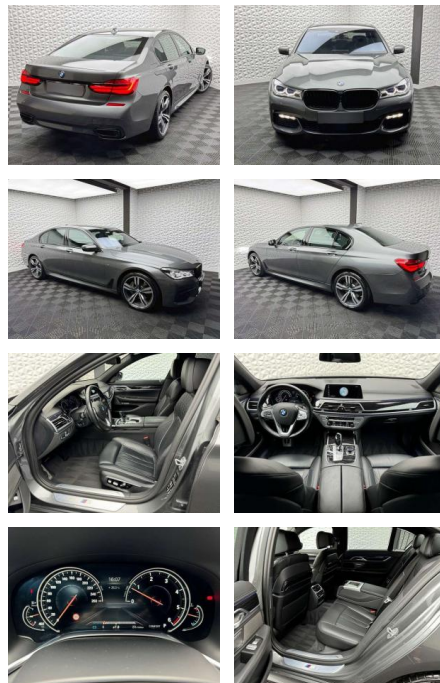

UW00-102581876@gebotsnr.:

Erstzulassung:	Kilometer:	Farbe:	Leistung:	Kraftstoffart:	Verbr. komb.	CO2-Emission	CO2-Klasse (WLTP)
01.03.2017	49.938	Grau	195 kW / 265 PS	Benzin	4,8 l/100km	127 g/km	D

PREIS
50.420 €