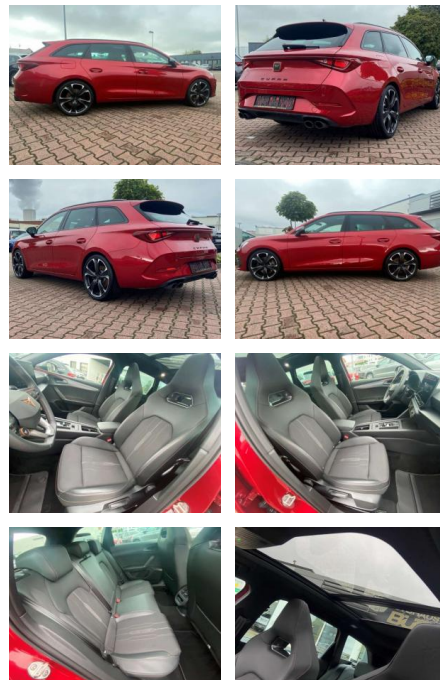

AR35-LR03492 **Angebotsnr.:**

Erstzulassung:	Kilometer:	Farbe:	Leistung:	Kraftstoffart:	Verbr. komb.	CO2-Emission	CO2-Klasse (WLTP)
01.11.2023	9.400	Rot	228 kW / 310 PS	Benzin	8,5 l/100km	192 g/km	G

PREIS
38.800 €