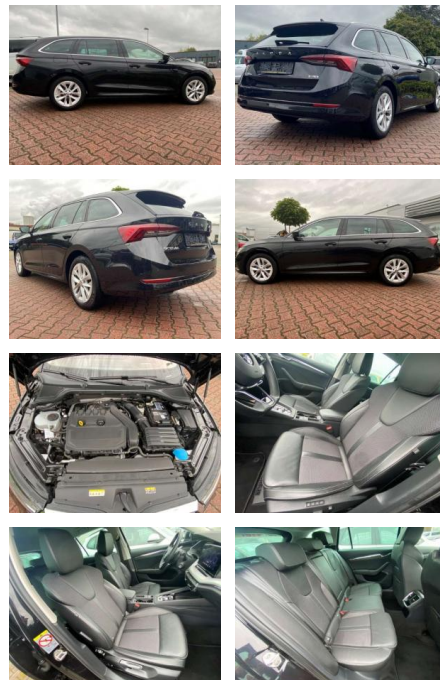

## Skoda Octavia Style 1.5 TSI ACT e-TEC Navi

AR35-LY16587Angebotsnr.:

Erstzulassung:	Kilometer:	Farbe:	Leistung:	Kraftstoffart:
01.08.2021	57.000	Schwarz	110 kW / 150 PS	Benzin

**PREIS**  
**27.990 €**