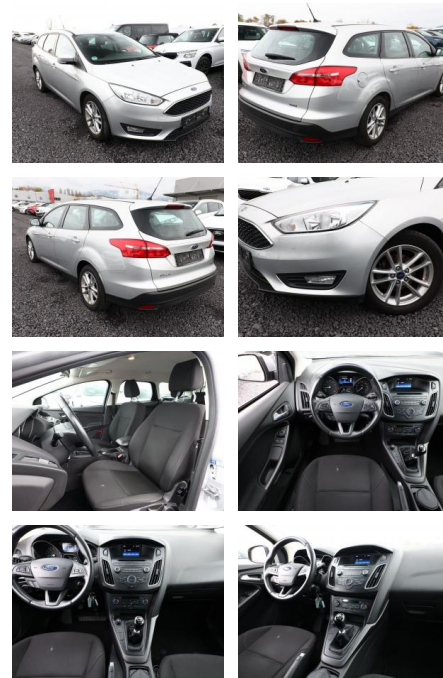

AT27-GW-ABO Anbotsnr.:

Erstzulassung:	Kilometer:	Farbe:	Leistung:	Kraftstoffart:
25.02.2016	67.050	Silber	92 kW / 125 PS	Benzin

PREIS
11.760 €

FINANZIERUNGSBEISPIEL
 Laufzeit: 72 Monate Anzahlung: 25 %
 Basis-Finanzierung:* Mtl. Rate:
 Zielraten-Finanzierung:** **102 €**