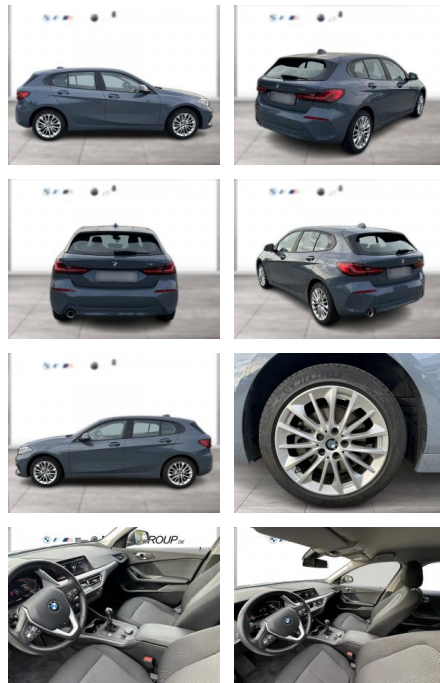

## BMW 116i ADVANTAGE LC PROF LED GRA PDC SHZG

WG04-262891 **Angebotsnr.:**

Erstzulassung:	Kilometer:	Farbe:	Leistung:	Kraftstoffart:
01.09.2023	12.400	Grau	80 kW / 109 PS	Benzin

**PREIS**  
**26.150 €**